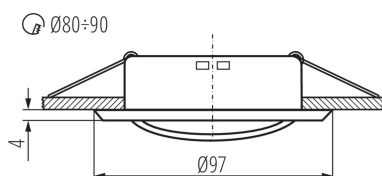

Faretto decorativo

5905339003348

Kanlux ARGUS sono i più popolari ma al contempo i più semplici spot nella loro forma. La varietà di forme e colori farà sì che ogni amante di stile classico trovi qualcosa per sé. Gli spot Kanlux ARGUS sono compatibili con lampadine con attacco Gx5,3 (12V).

DATI GENERALI:

Colore: grafite

Soggetta all'uso di lampade autoschermanti: si

Luogo di montaggio: per montaggio a incasso nel soffitto

Luogo d'uso: all'interno

Distanza minima dall' oggetto illuminata: 0,5m

Sorgente di luce sostituibile: si

Il prodotto non è adatto al montaggio sulle superfici normalmente infiammabili: >35W

Il prodotto non può essere ricoperto con materiale termoisolante: si

Lampada inclusa: non

Altezza [mm]: 24

Diametro [mm]: 97

Foro di montaggio [mm]: Ø80-90

Lunghezza del cavo [mt]: 0.12

DATI TECNICI:

Tensione nominale [V]: 12 AC; 12 DC

Potenza massima [W]: max 50

Grado di protezione contro le scosse elettriche: III

Lampada: MR16

Attacco: Gx5,3

Temperatura esercizio [°C]: 5÷25

La plafoniera è adatta alle sorgenti di luce delle seguenti

classi energetiche: A++,A+,A,B,C,D,E

Materiale del corpo: acciaio

Tipo di allacciamento: estremità libere dei conduttori

Sezione tubo [mm²]: 0.75

Angolo di regolazione della plafoniera: su un asse

Angolo di regolazione della plafoniera [°]: 15

Grado IP: 20

DATI LOGISTICI:

Unità di misura: pezzo

Tipo di confezionamento: 50

Numero di pezzi nell' imballaggio secondario: 1

Numero di pezzi in un imballaggio : 50

Peso unitario netto [g]: 86

Grammatura [g]: 112.4